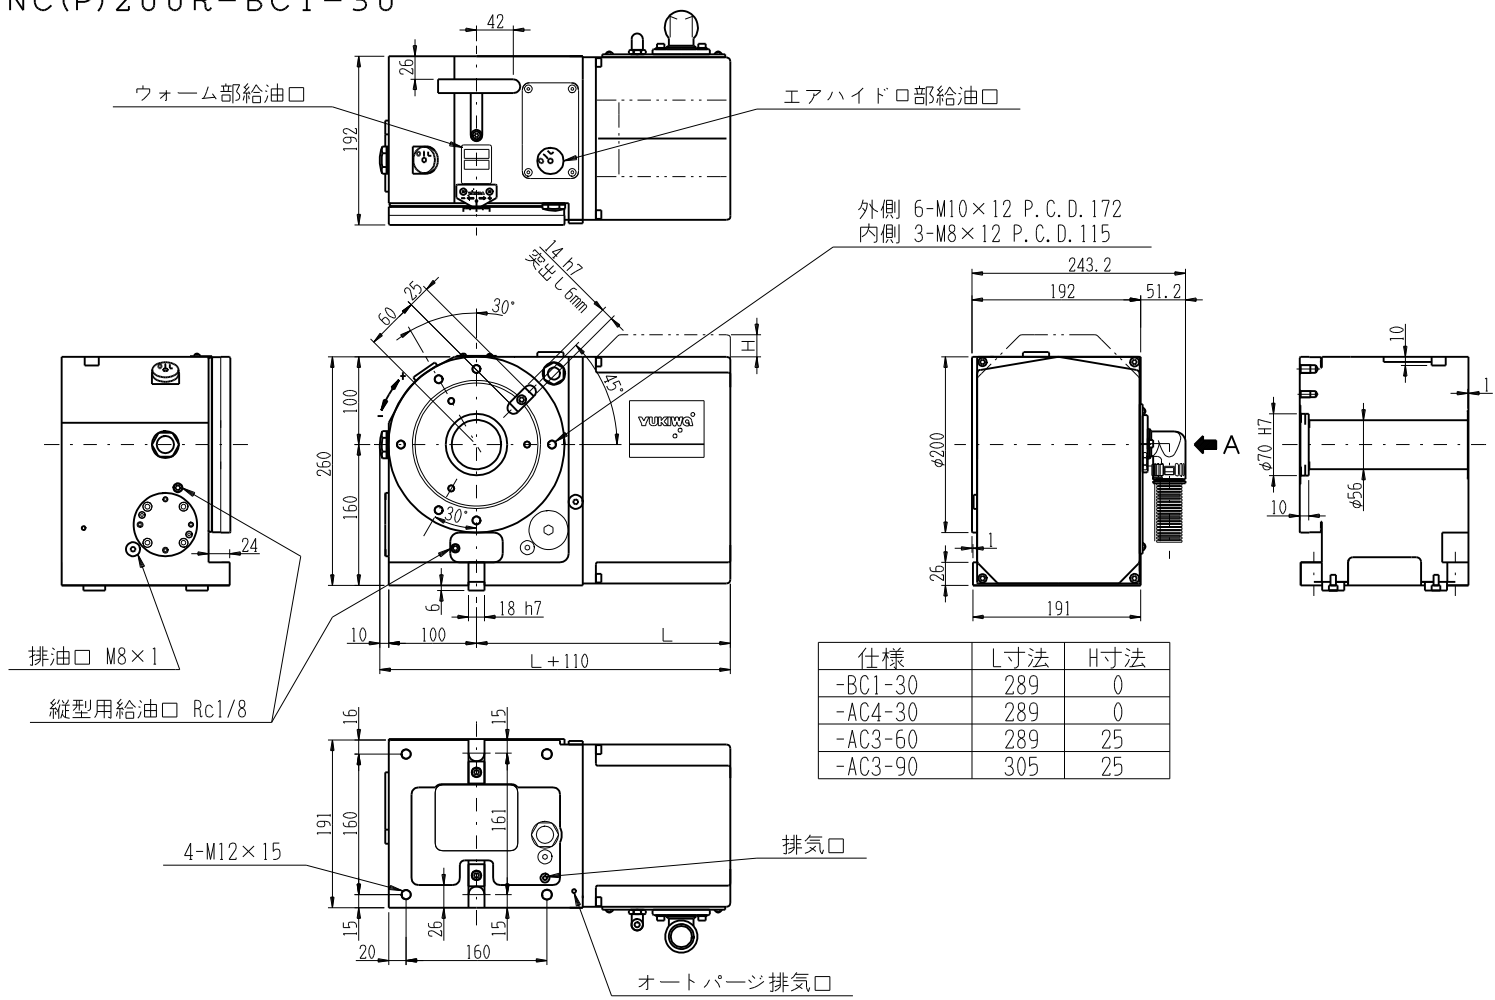

YNC(P)200R-AC4-30
 YNC(P)200R-AC3-60/90
 YNC(P)200R-BC1-30

YNC(P)200R-AX (FANUC α iF4)
 YNC(P)200R-AX (FANUC α iF8)
 ※注記の無い寸法は、コントローラ付仕様と同じです。

仕様	L寸法
-AX(α iF4)	320
-AX(α iF8)	380