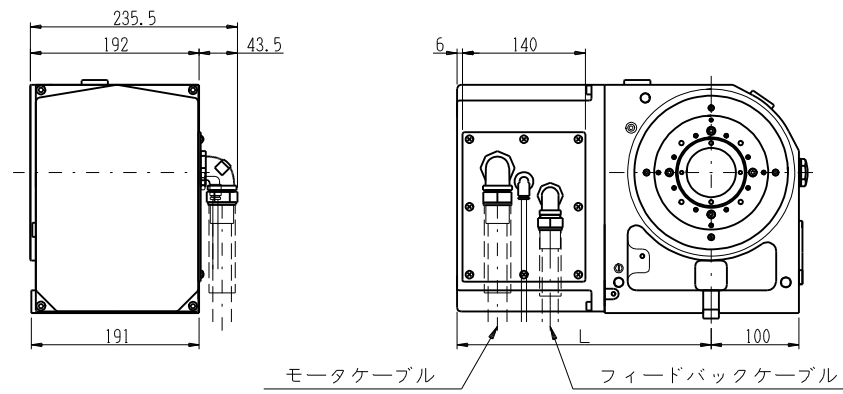

YNC(P)200R-AC4-30
 YNC(P)200R-AC3-60/90
 YNC(P)200R-BC1-30

YNC(P)200R-AX (FANUC α iF4)
 YNC(P)200R-AX (FANUC α iF8)
 ※注記の無い寸法は、コントローラ付仕様と同じです。

仕様	L寸法
-AX(α iF4)	320
-AX(α iF8)	380