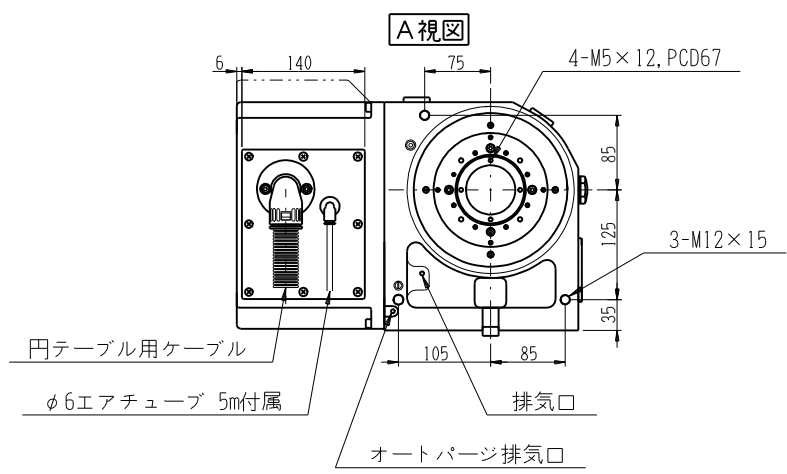

YNC(P)200R-AC4-30
 YNC(P)200R-AC3-60/90
 YNC(P)200R-BC1-30

YNC(P)200R-AX (FANUC α iF4)
 YNC(P)200R-AX (FANUC α iF8)
 ※注記の無い寸法は、コントローラ付仕様と同じです。

仕様	L寸法
-AX(α iF4)	320
-AX(α iF8)	380