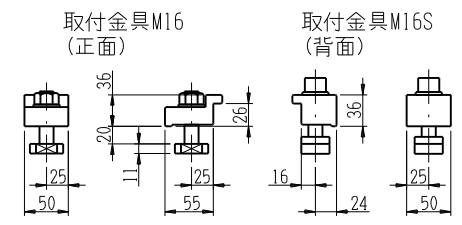

YNC(P)200R-AC4-30
 YNC(P)200R-AC3-60/90
 YNC(P)200R-BC1-30

YNC(P)200R-AX (FANUC α iF4)
 YNC(P)200R-AX (FANUC α iF8)
 ※注記の無い寸法は、コントローラ付仕様と同じです。

仕様	L寸法
-AX(α iF4)	320
-AX(α iF8)	380